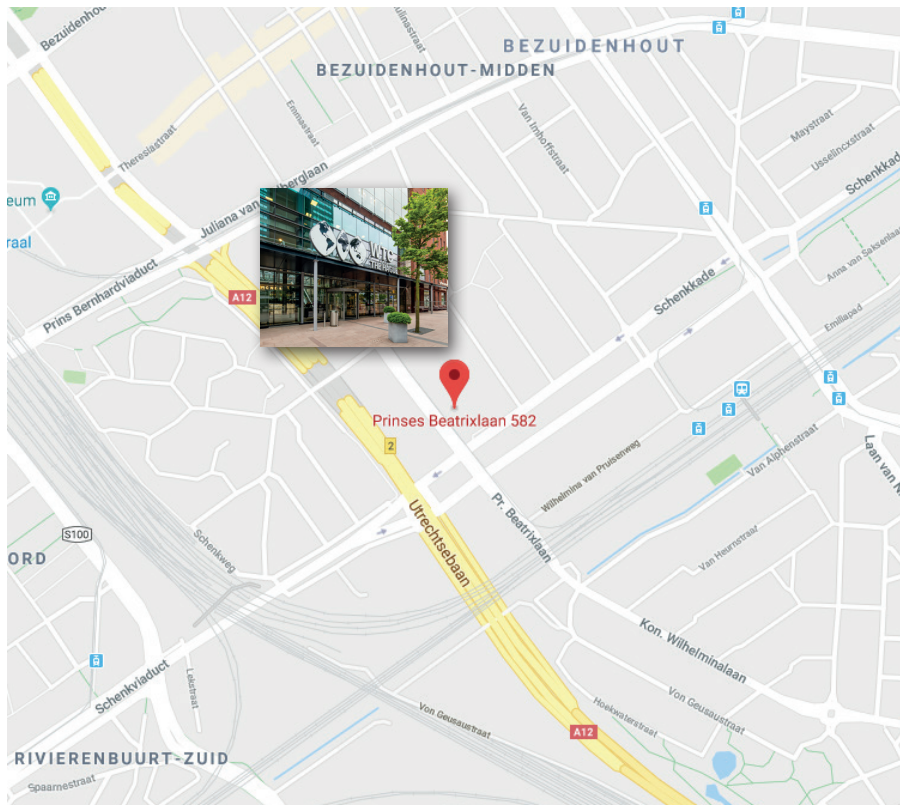

La Gro Advocaten
WTC The Hague: Toren C, verdieping 9
Prinses Beatrixlaan 582
2595 BM Den Haag
Telefoon: 070 - 7900 130
www.lagrolaw.nl

Route

Met de auto

Parkeren is mogelijk in parkeergarage WTC The Hague.
Adres voor navigatie: Prinses Marijkestraat 57.

Vanuit Utrecht

- Volg op het Knooppunt Prins Clausplein de A12 richting Den Haag.
- Neem afslag Bezuidenhout/Mariahoeve (afrit 3).
- Zie verder "Vervolg".

Vanuit Amsterdam

- Volg de A4 richting Den Haag/Rotterdam.
- Bij de afrit Leidschendam/Voorburg/Den Haag (afrit 8) naar rechts de A12 op.
- U volgt de A12 richting Voorburg/Den Haag.
- Neem afslag Bezuidenhout/Mariahoeve (afrit 3).
- Zie verder "Vervolg".

Vanuit Rotterdam

- Volg de A13 richting Den Haag.
- Neem afslag 13-Knooppunt Kleinpolderplein en voeg in op de A13/E19 richting Amsterdam.
- Neem afslag Knooppunt Ypenburg links op de E30 richting Den Haag/Utrecht.
- Volg de borden richting A12/Voorburg/Den Haag en voeg in op de A12.
- Neem afslag Bezuidenhout/Mariahoeve (afrit 3).
- Zie verder "Vervolg".

Openbaar Vervoer

Vanaf station Den Haag Laan van NOI (7 min. lopen)

- Verlaat station Den Haag Laan van NOI aan de zijde van perron 1.
- Sla linksaf (Hannoverstraat).
- Sla rechtsaf (Wilhelmina van Pruisenweg).
- Bij de stoplichten oversteken en ga linksaf (Schenkade).
- Vierde straat rechts, Prinses Beatrixlaan.