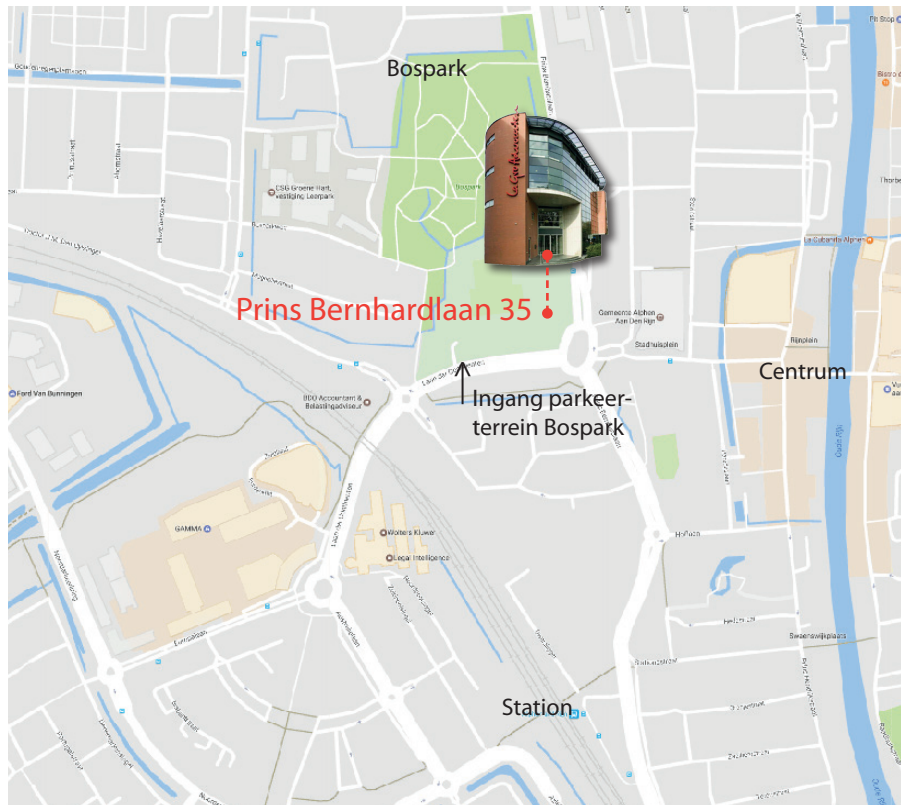

La Gro Advocaten
Prins Bernhardlaan 35
2404 NE Alphen aan den Rijn
Telefoon: 0172-503250
www.lagrolaw.nl

Route

Vanuit Leiden

- Neem de N11 richting Alphen aan den Rijn.
- Neem afslag Alphen aan den Rijn - Centrum.
- Na 100 m linksaf onder de N11 door (Goudse Schouw).
- Eerste rotonde rechtdoor.
- Tweede rotonde rechtdoor.
- Eerste stoplicht rechtsaf (Prins Bernhardlaan).
- Rechtdoor blijven rijden, u komt langs het station.
- Rotonde rechtdoor.
- Op de rotonde Raoul Wallenbergplein linksaf (3/4).
- Na 150 m rechtsaf en parkeerterrein "Bospark" oprijden
- Zie verder "parkeren".

Vanuit Amsterdam

- Op de A4, neem afslag Nieuw Vennep/Alphen aan den Rijn.
- Volg N207 richting Alphen aan den Rijn.
- Bij ring Alphen aan den Rijn eerste stoplicht rechtsaf (ring west/centrum).
- Rechtdoor tot rotonde Raoul Wallenbergplein.
- Op rotonde rechtsaf (Laan der Continenten).
- Na 150 m rechtsaf en parkeerterrein "Bospark" oprijden.
- Zie verder "parkeren".

Vanuit Utrecht en Rotterdam

- Op de A12, neem afslag Bodegraven (N11).
- Volg N11 richting Alphen aan den Rijn.
- Na 9.5 km (voorbij het aquaduct) rechtsaf de Goudse Schouw op.
- Eerste rotonde rechtdoor.
- Tweede rotonde rechtdoor.
- Eerste stoplicht rechtsaf (Prins Bernhardlaan).
- Rechtdoor blijven rijden, u komt langs het station.
- Rotonde rechtdoor.
- Op de rotonde Raoul Wallenbergplein linksaf (3/4).
- Na 150 m rechtsaf en parkeerterrein "Bospark" oprijden
- Zie verder "parkeren".